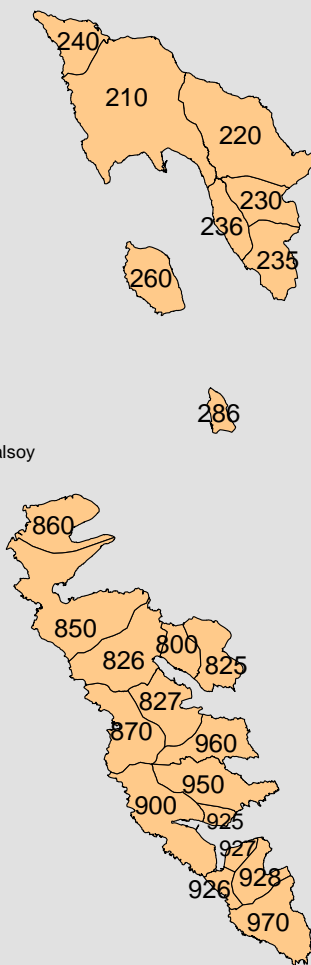

Postnr. í Føroyum

Postnr. Stað

- 100 Tórshavn
- 160 Argir
- 175 Kirkjubæur
- 176 Velbastaður
- 177 Syðradalur, Streymoy
- 178 Norðradalur
- 180 Kaldbak
- 185 Kaldbaksbotnur
- 186 Sund
- 187 Hvítanes
- 188 Hoyvík
- 210 Sandur
- 220 Skálavík
- 230 Húsavík
- 235 Dalur
- 236 Skarvanes
- 240 Skopun
- 260 Skúvoy
- 270 Nólsoy
- 280 Hestur
- 285 Koltur
- 286 Stóra Dimun
- 330 Stykkið
- 335 Leynar
- 336 Skælingur
- 340 Kvívík
- 350 Vestmanna
- 358 Váur
- 360 Sandavágur
- 370 Miðvágur
- 380 Sørvágur
- 385 Vatnsøyrar
- 386 Bøur
- 387 Gásadalur
- 388 Mykines
- 400 Oyrarbakki
- 410 Kollafjørður
- 415 Oyrareingir
- 416 Signabøur

Postnr. Stað

- 420 Hósvík
- 430 Hvalvík
- 435 Streymnes
- 436 Saksun
- 437 Nesvík
- 438 Langasandur
- 440 Haldórsvík
- 445 Tjørnuvík
- 450 Oyri
- 460 Norðskáli
- 465 Svináir
- 466 Ljósá
- 470 Eiði
- 475 Funningur
- 476 Gjógv
- 477 Funningsfjørður
- 478 Elduvík
- 480 Skála
- 485 Skálabotnur
- 490 Strendur
- 494 Innan Glyvur
- 495 Kolbeinagjógv
- 496 Morskranes
- 497 Selatrað
- 511 Gøtugjógv
- 512 Norðragøta
- 513 Syðrugøta
- 520 Leirvík
- 530 Fuglafjørður
- 600 Saltangará
- 620 Runavík
- 625 Glyvur
- 626 Lambareiði
- 627 Lamba
- 640 Rituvík
- 645 Æðuvík
- 650 Toftir
- 655 Nes, Eysturoy
- 656 Saltnes

Postnr. Stað

- 660 Sældarfjørður
- 665 Skipanes
- 666 Undir Gøtueiði
- 690 Oyndarfjørður
- 695 Hellurnar
- 700 Klaksvík
- 725 Norðoyri
- 726 Ánimar
- 727 Árnafjørður
- 730 Norðepil
- 735 Depil
- 736 Norðoftir
- 737 Múli
- 740 Hvannasund
- 750 Viðareiði
- 765 Svinoy
- 766 Kirkja
- 767 Hattarvík
- 780 Kunoy
- 785 Haraldssund
- 795 Syðradalur, Kalsoy
- 796 Húsar
- 797 Mikladalur
- 798 Trøllanes
- 800 Tvøroyri
- 825 Froðba
- 826 Trongisvágur
- 827 Øravík
- 850 Hvalba
- 860 Sandvík
- 870 Fámjin
- 900 Vágur
- 925 Nes, Vágur
- 926 Lopra
- 927 Akrrar
- 928 Víkarbyrgi
- 950 Porkeri
- 960 Hov
- 970 Sumba