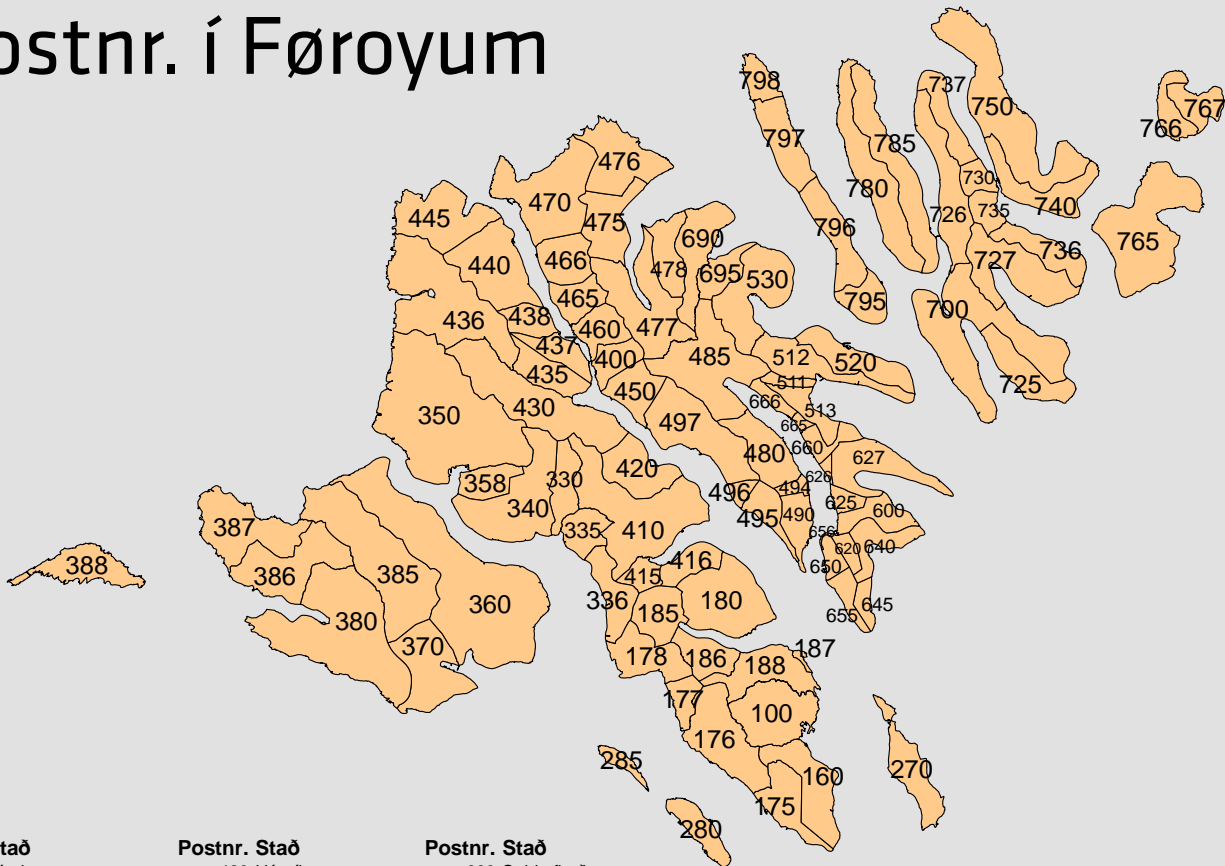

Postnr. í Føroyum

Postnr. Stað

- 100 Tórshavn
- 160 Argir
- 175 Kirkjubæur
- 176 Velbastaður
- 177 Syðradalur, Streymoy
- 178 Norðradalur
- 180 Kaldbak
- 185 Kaldbaksbotnur
- 186 Sund
- 187 Hvítanes
- 188 Hoyvík
- 210 Sandur
- 220 Skálavík
- 230 Húsavík
- 235 Dalur
- 236 Skarvanes
- 240 Skopun
- 260 Skúvoy
- 270 Nólsoy
- 280 Hestur
- 285 Koltur
- 286 Stóra Dimun
- 330 Stykkið
- 335 Leynar
- 336 Skælingur
- 340 Kvívík
- 350 Vestmanna
- 358 Váur
- 360 Sandavágur
- 370 Miðvágur
- 380 Sørvágur
- 385 Vatnsøyrar
- 386 Bøur
- 387 Gásadalur
- 388 Mykines
- 400 Oyrarbakki
- 410 Kollafjørður
- 415 Oyrareingir
- 416 Signabøur

Postnr. Stað

- 420 Hósvík
- 430 Hvalvík
- 435 Streymnes
- 436 Saksun
- 437 Nesvík
- 438 Langasandur
- 440 Haldórsvík
- 445 Tjørnuvík
- 450 Oyri
- 460 Norðskáli
- 465 Svináir
- 466 Ljósá
- 470 Eiði
- 475 Funningur
- 476 Gjógv
- 477 Funningsfjørður
- 478 Elduvík
- 480 Skála
- 485 Skálabotnur
- 490 Strendur
- 494 Innan Glyvur
- 495 Kolbeinagjógv
- 496 Morskranes
- 497 Selatrað
- 511 Gøtugjógv
- 512 Norðragøta
- 513 Syðrugøta
- 520 Leirvík
- 530 Fuglafjørður
- 600 Saltangará
- 620 Runavík
- 625 Glyvur
- 626 Lambareiði
- 627 Lamba
- 640 Rituvík
- 645 Æðuvík
- 650 Toftir
- 655 Nes, Eysturoy
- 656 Saltnes

Postnr. Stað

- 660 Sældarfjørður
- 665 Skipanes
- 666 Undir Gøtueiði
- 690 Oyndarfjørður
- 695 Hellurnar
- 700 Klaksvík
- 725 Norðoyri
- 726 Ánimar
- 727 Árnafjørður
- 730 Norðepil
- 735 Depil
- 736 Norðoftir
- 737 Múli
- 740 Hvannasund
- 750 Viðareiði
- 765 Svinoy
- 766 Kirkja
- 767 Hattarvík
- 780 Kunoy
- 785 Haraldssund
- 795 Syðradalur, Kalsoy
- 796 Húsar
- 797 Mikladalur
- 798 Trøllanes
- 800 Tvøroyri
- 825 Froðba
- 826 Trongisvágur
- 827 Øravík
- 850 Hvalba
- 860 Sandvík
- 870 Fámjin
- 900 Vágur
- 925 Nes, Vágur
- 926 Lopra
- 927 Akrrar
- 928 Víkarbyrgi
- 950 Porkeri
- 960 Hov
- 970 Sumba