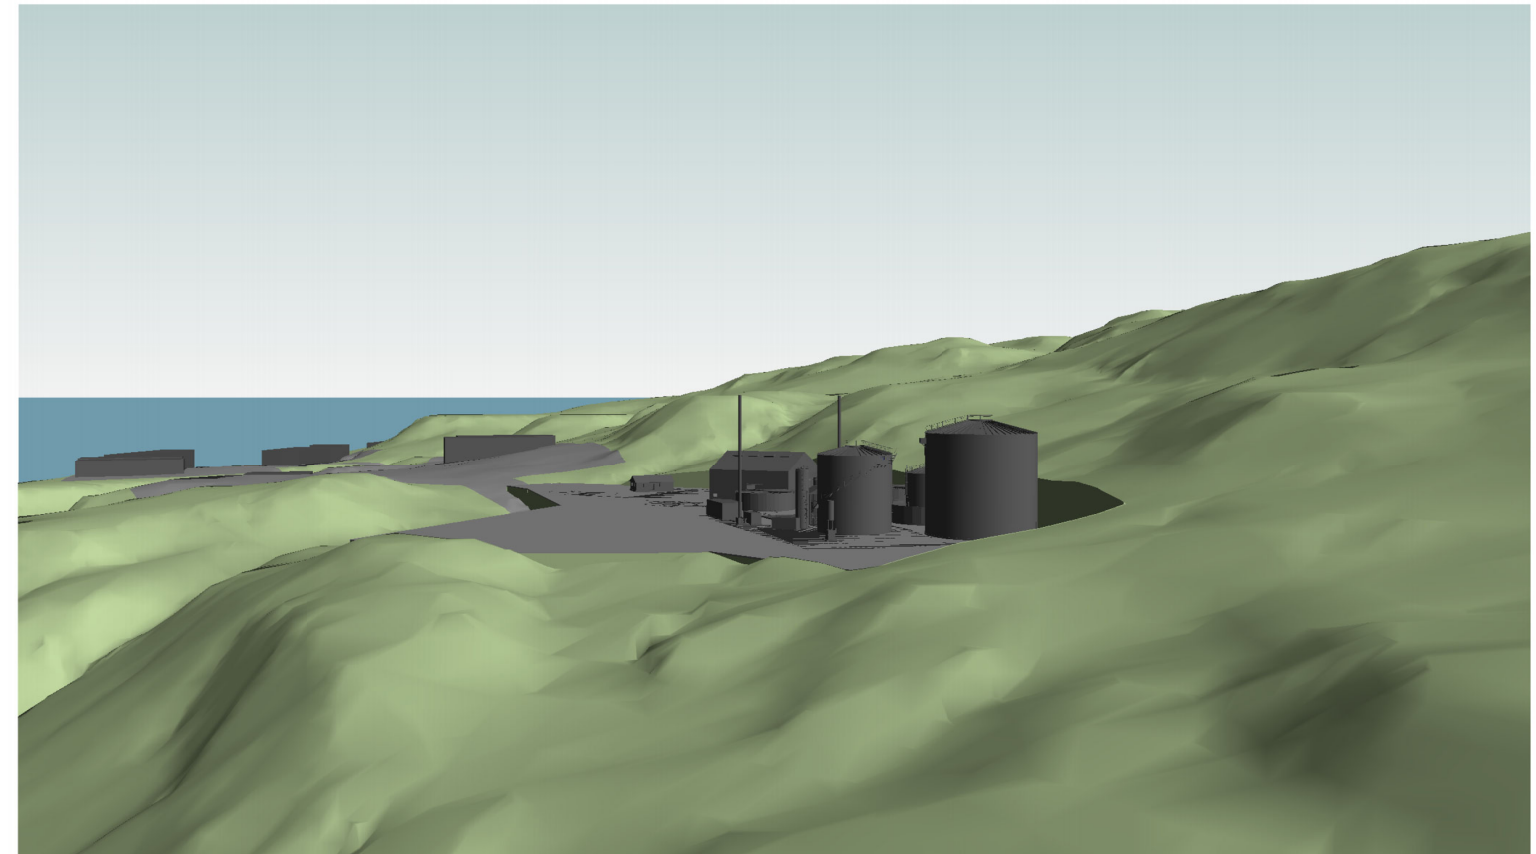

Skurður gjøgnum lendi
1 : 5000

Frá Kaldbak

Frá eystri

Frá norðuri

Frá suðuri

Frá vestri