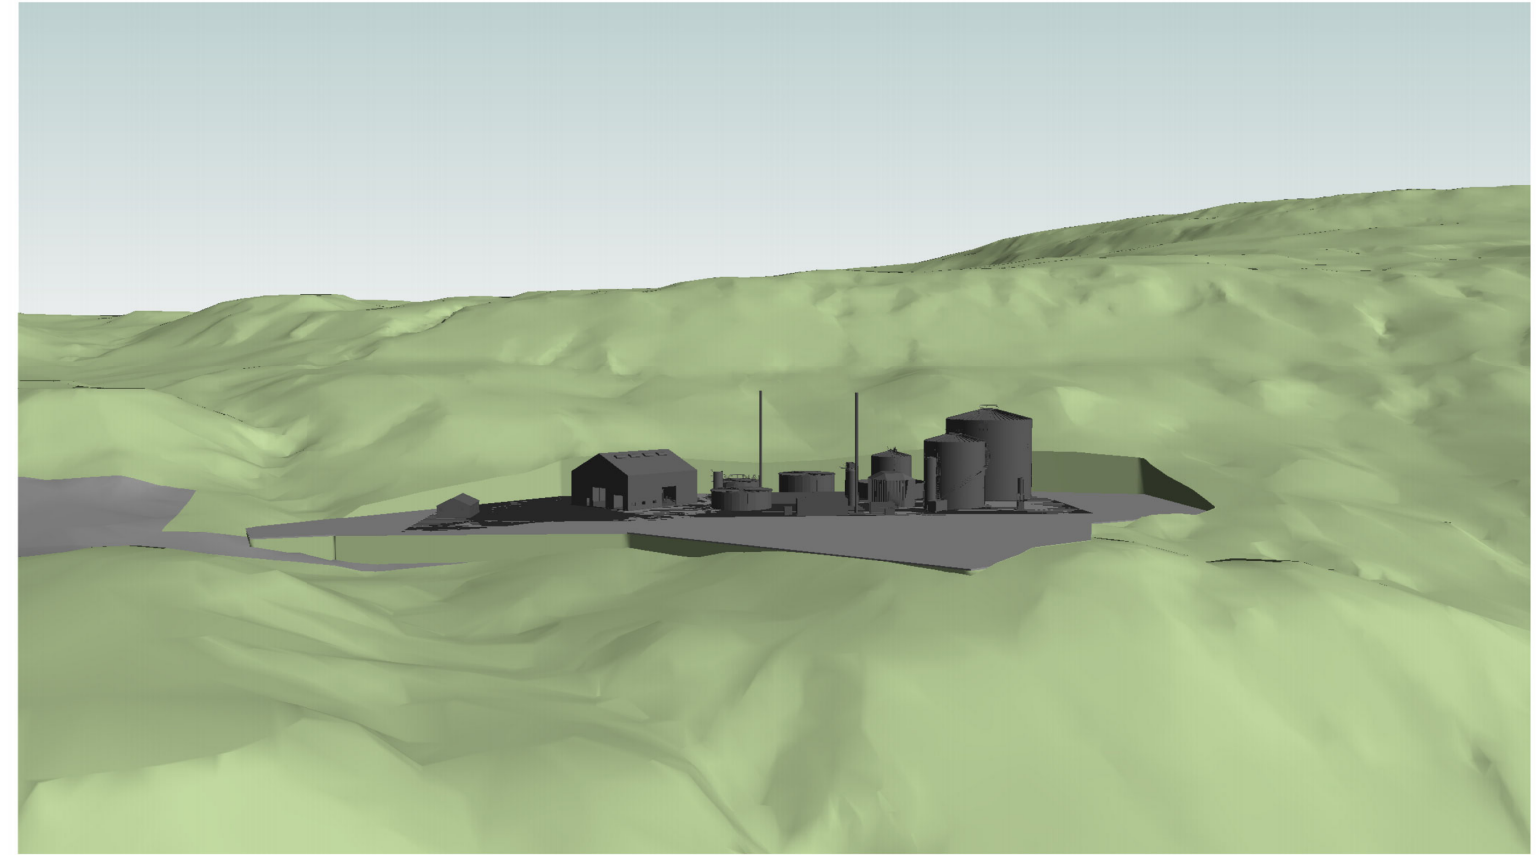

Skurður gjøgnum lendi
1 : 5000

Frá Kaldbak

Frá eystri

Frá norðuri

Frá suðuri

Frá vestri