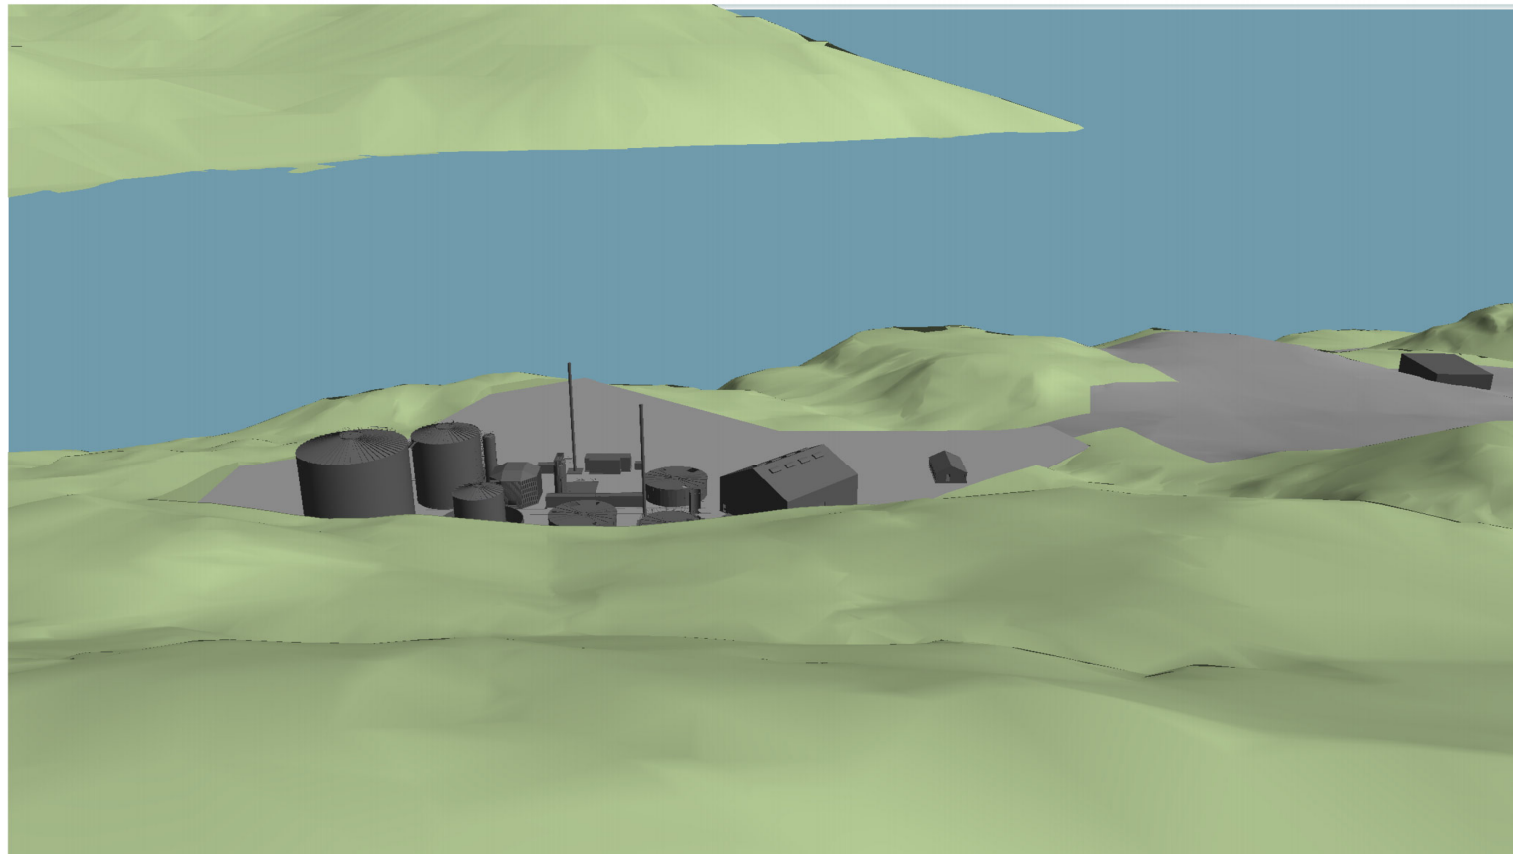

Skurður gjøgnum lendi
1 : 5000

Frá Kaldbak

Frá eystri

Frá norðuri

Frá suðuri

Frá vestri