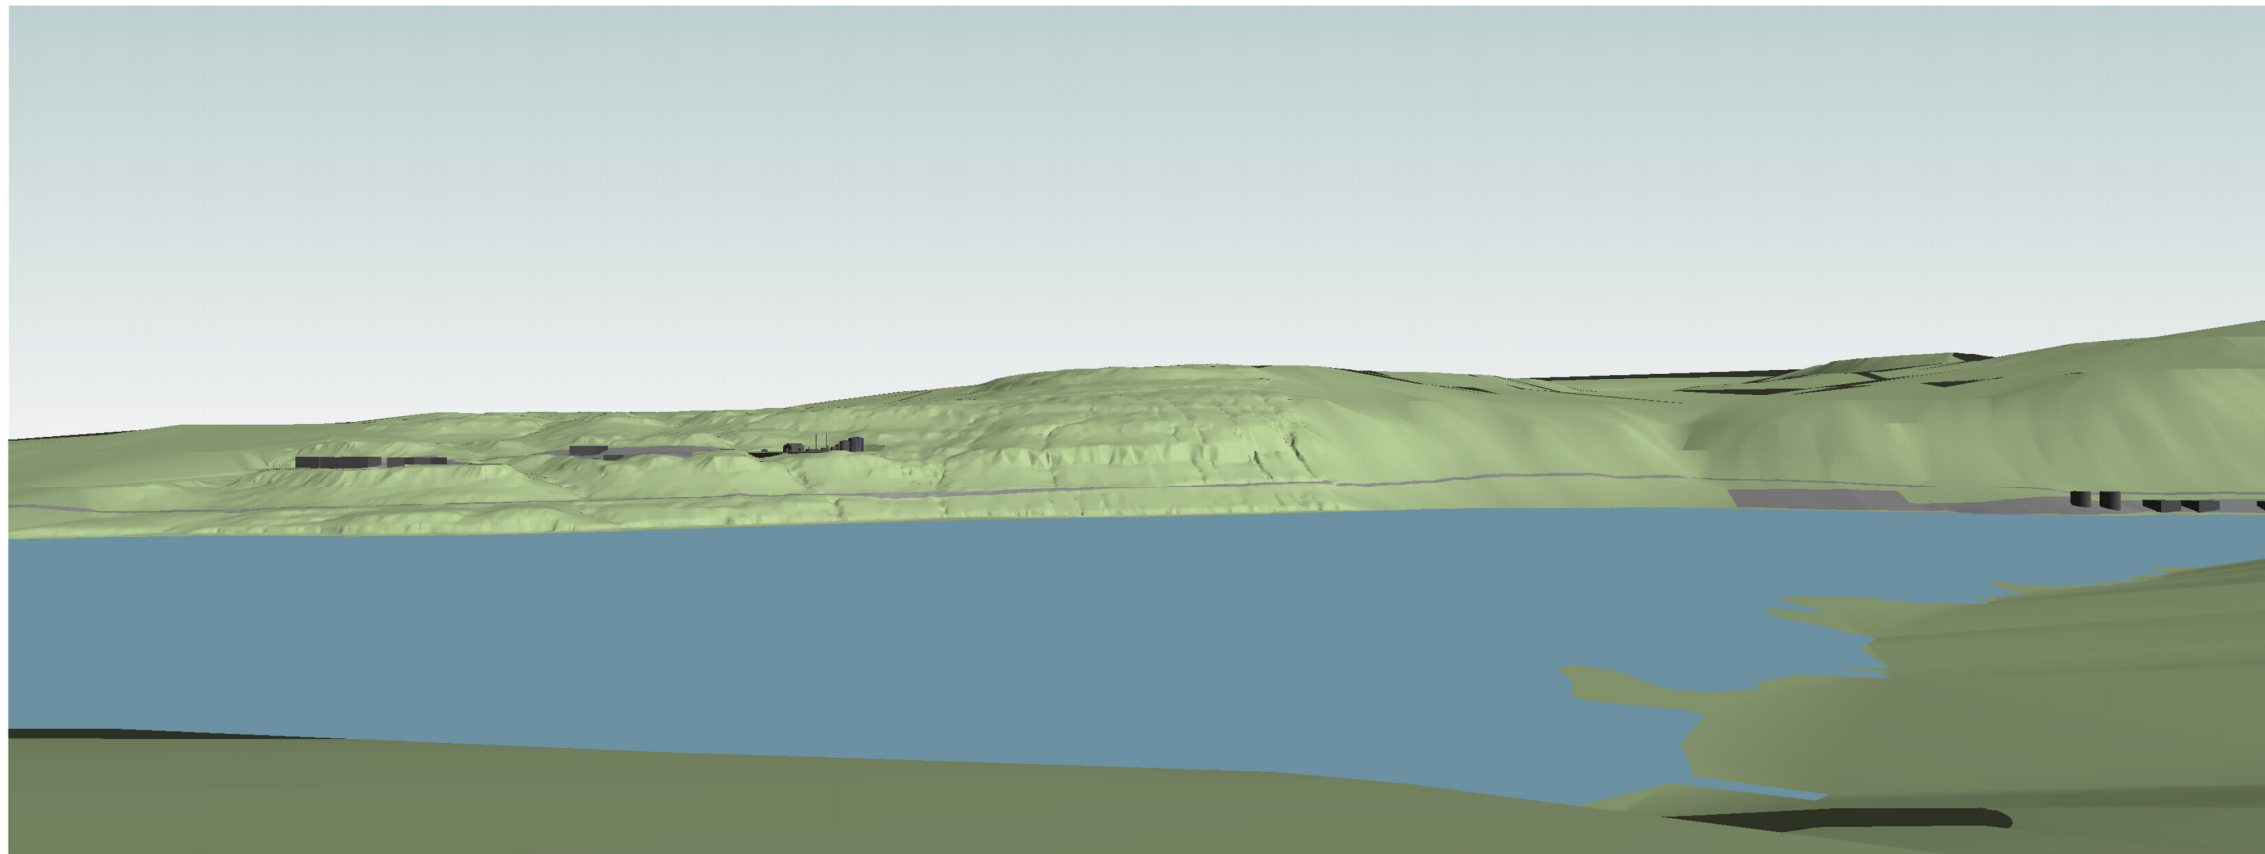

Skurður gjøgnum lendi
1 : 5000

Frá Kaldbak

Frá eystri

Frá norðuri

Frá suðuri

Frá vestri