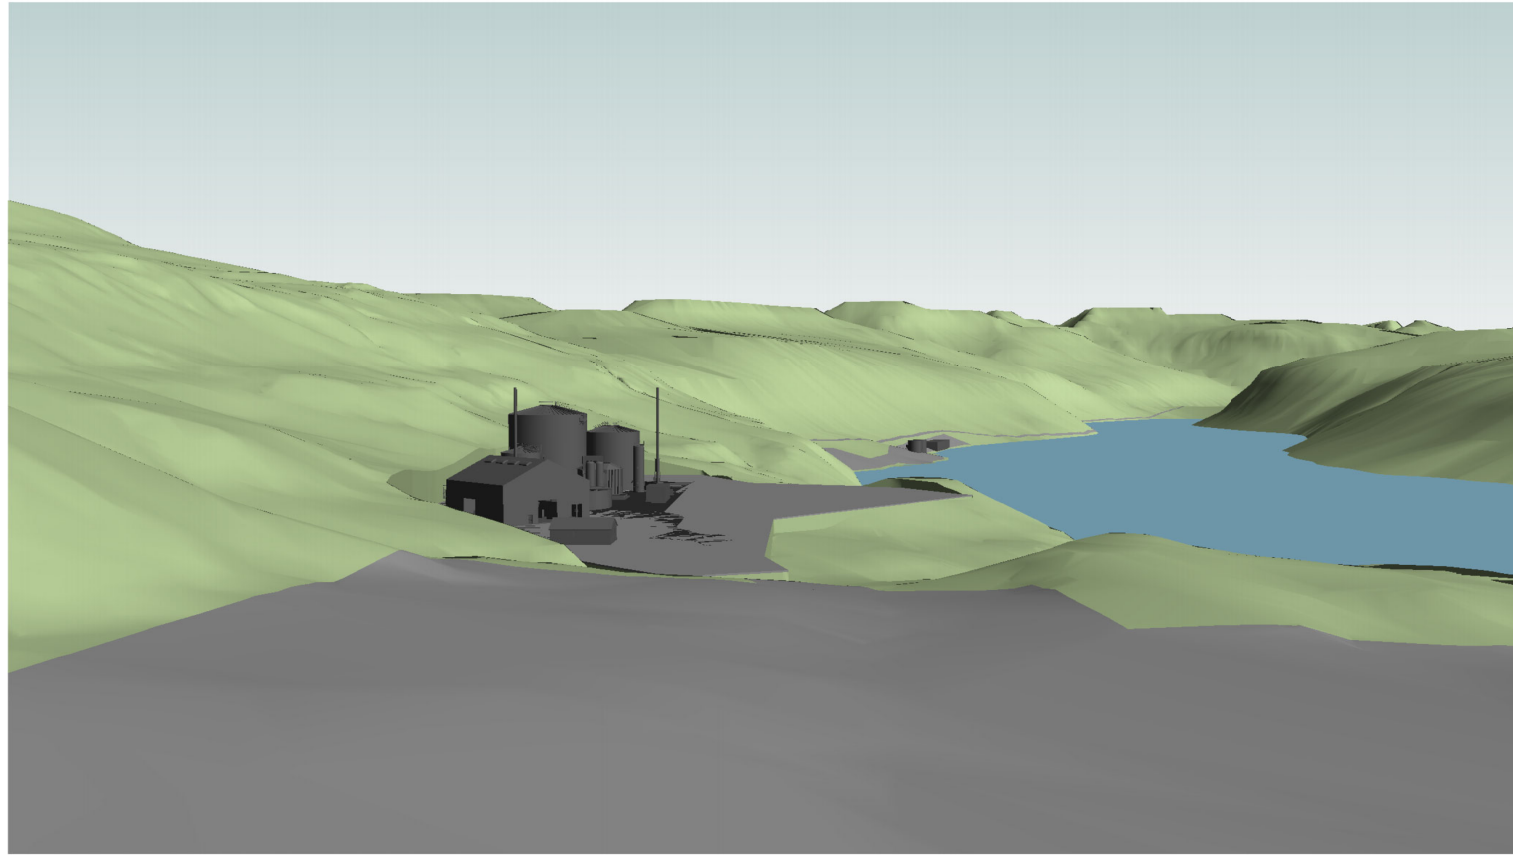

Skurður gjøgnum lendi
1 : 5000

Frá Kaldbak

Frá eystri

Frá norðuri

Frá suðuri

Frá vestri